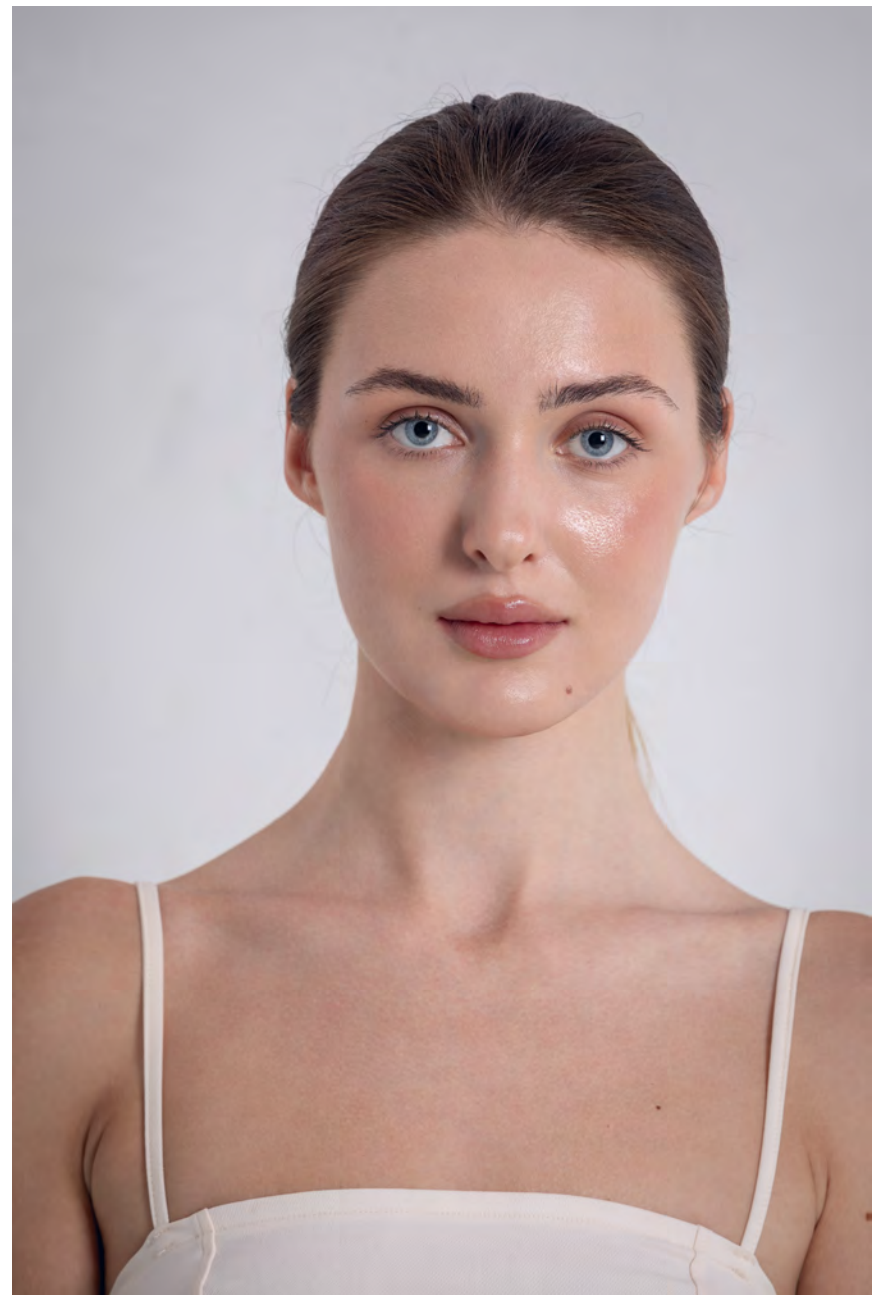

***Lina V. Kolberg***

HEIGHT 1,80 BUST 88 WAIST 61 HIPS 90 SHOES 39 HAIR BLONDE EYES BLUE  
C/ Mayor de Triana nº66 tercero B Las Palmas de Gran Canaria España | +34 678 517 679

salitre  
MODELS

***Lina V. Kolberg***

HEIGHT 1,80 BUST 88 WAIST 61 HIPS 90 SHOES 39 HAIR BLONDE EYES BLUE  
C/ Mayor de Triana nº66 tercero B Las Palmas de Gran Canaria España | +34 678 517 679

salitre  
MODELS