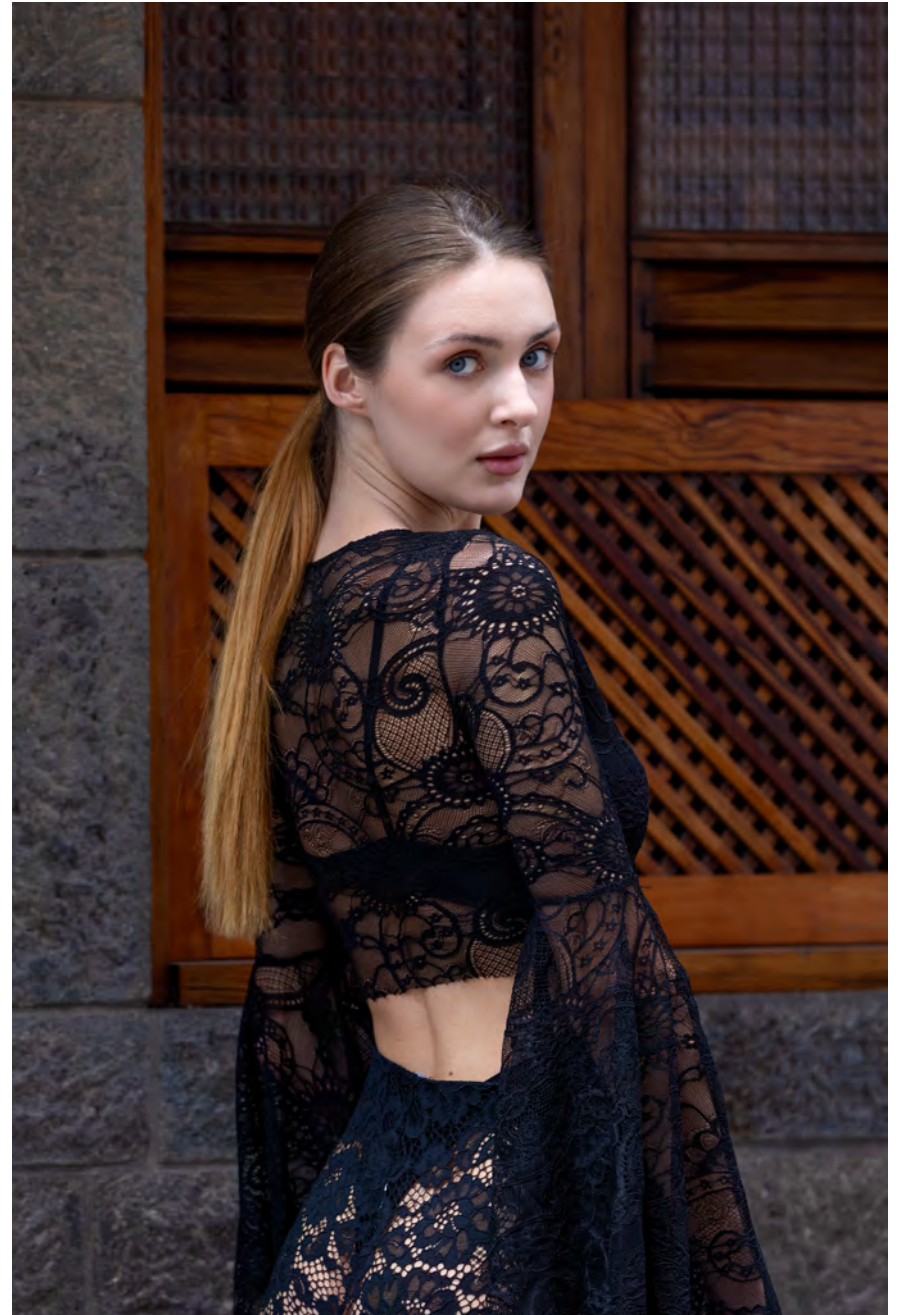

Lina V. Kolberg

HEIGHT 1,80 BUST 88 WAIST 61 HIPS 90 SHOES 39 HAIR BLONDE EYES BLUE
C/ Mayor de Triana nº66 tercero B Las Palmas de Gran Canaria España | +34 678 517 679

salitre
MODELS